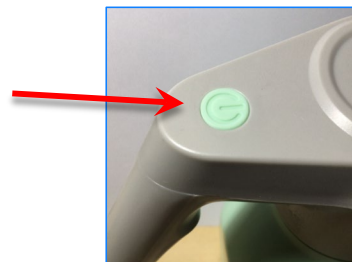

バッテリー充電ポート

ゴム製ワッシャー

Micro USB(USB A-MicroB)ケーブル  
5V・1A 出力の充電器に  
接続して充電します

噴霧量を調整する  
回転ノズル

水量確認窓

起動時にON/OFFボタンが青色に点灯し、バッテリーに十分な充電があることを示します

バッテリーが消耗した場合や充電中は、ON/OFF ボタンが赤く点灯します

スプレーノズルを自由に右または左に回転させて、超微細噴霧からジェット水流まで無段階に調整することができます