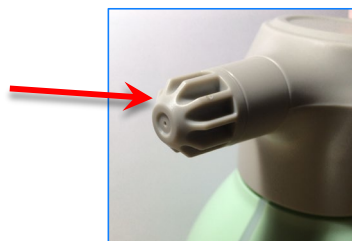

バッテリー充電ポート

ゴム製ワッシャー

Micro USB(USB A-MicroB)ケーブル  
5V・1A 出力の充電器に  
接続して充電します

噴霧量を調整する  
回転ノズル

水量確認窓

起動時にON/OFFボタンが青色に点灯し、バッテリーに十分な充電があることを示します

バッテリーが消耗した場合や充電中は、ON/OFF ボタンが赤く点灯します

スプレーノズルを自由に右または左に回転させて、超微細噴霧からジェット水流まで無段階に調整することができます