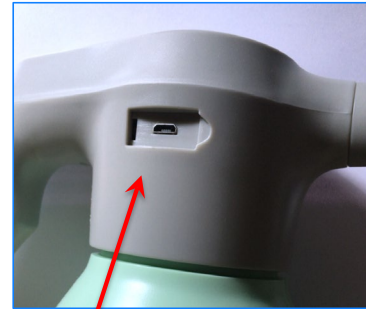

02.01 ミニシャワー 携帯超微細噴霧器

水を超微細な霧にする特殊スプレーガン

- ・ON/OFFボタンを押すと噴霧がが始まり、もう一度押すと止まります
- ・バッテリーが消耗すると、ボタンが赤く点灯します

仕様：

- ・「ON/OFF」「スタート/ストップ」プッシュボタン付きの灰色のヘッド
- ・回転ノズルで噴霧される水量を調整します
- ・バッテリー充電ポートは柔らかいシリコンカバーで保護しています
- ・充電式バッテリーはフル充電で4時間以上持続します
- ・パワフルなウォーターポンプは3.7Vで駆動します
- ・タンクの水容量は1.5Lです
- ・36°以下の温水を使用できます
- ・タンクには水の残量を確認できる窓があります
- ・フィルター付ソフト吸引チューブが1個付属しています
- ・Micro USB(USB A-Micro B)ケーブル（充電用）が付属しています
- ・回転ノズル用のゴム製ワッシャーが2個付属しています

バッテリー充電ポート